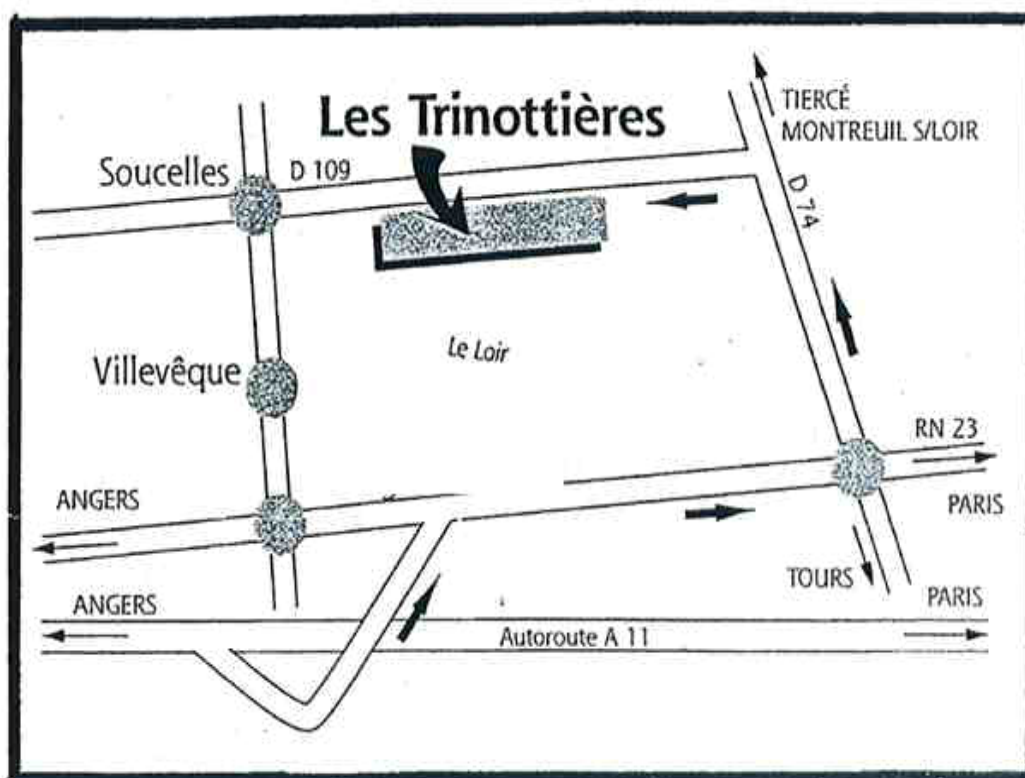

Plan d'accès aux Trinottières

Aux portes d'Angers, le Centre des Trinottières est à 20 mn du Centre Ville et à 10 mn de l'échangeur N° 13 sortie Pellouailles-les -Vignes de l'Autoroute A11

Données GPS 47.577568,-0.38307

Si les Trinottières ne sont pas localisés, indiquer la Futaie.